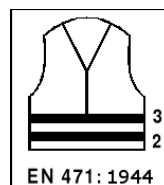

Reproduction interdite - Droit d'auteur et propriété intellectuelle.
Photos non contractuelles - SONORCO se réserve le droit de modifier sans préavis ses modèles.

COMBINAISON HV32FAG

- Col officier.
- Ouverture totale par deux fermetures à glissière en maille injectée blanc.
- Double bande en rétroréfléchissant gris sur poitrine, dos, manches, jambes, largeur 50 mm.
- Manches montées terminées par un ourlet et resserrables par bouton pression inox.
- Dos élastiqué au niveau de la ceinture.
- Poche poitrine gauche suspendue accès extérieur fermée par fermeture à glissière en maille injectée blanc.
- Poche poitrine droite intérieure suspendue.
- Deux poches basses ouverture oblique.
- Une poche revolver.

Tour de ceinture	68/76	76/84	84/92	92/100	100/108	108/116	116/124
Taille à commander	0	1	2	3	4	5	6
3 STATURES : 158/170 - 170/182 - 182/194							