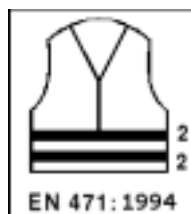

Reproduction interdite - Droit d'auteur et propriété intellectuelle.
 Photos non contractuelles - SONORCO se réserve le droit de modifier sans préavis ses modèles.

VESTE HV3 VP

Tenue indissociable avec le Pantalon hv3 VP

- Col chevalière.
- Ouverture verticale par bouton/boutonnière.
- Double bande en rétro réfléchissant gris sur poitrine, dos, manches, largeur 50 mm.
- Manches montées terminées par un ourlet et resserrables par bouton pression inox.
- Poche poitrine gauche suspendue accès extérieur fermée par fermeture à glissière en maille injectée blanc.
- Poche poitrine droite intérieure suspendue.
- Deux poches basses rectangulaires plaquées.

Tour de ceinture	68/76	76/84	84/92	92/100	100/108	108/116	116/124
Taille à commander	0	1	2	3	4	5	6
3 STATURES : 158/170 - 170/182 - 182/194							