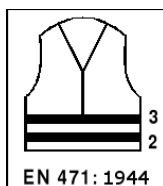

Reproduction interdite - Droit d'auteur et propriété intellectuelle.
Photos non contractuelles - SONORCO se réserve le droit de modifier sans préavis ses modèles.

COMBISHORT® HV2

- Col chevalière.
- Manches montées.
- Fermeture avant par boutons pressions inox.
- Double bande rétro réfléchissante, largeur 50 mm sur le torse et les manches avec bretelles verticales devant et dos.
- Possibilité de contrastes : col

® Modèle déposé

Tour de ceinture	68/76	76/84	84/92	92/100	100/108	108/116	116/124
Taille à commander	0	1	2	3	4	5	6
STATURE : 158/194							