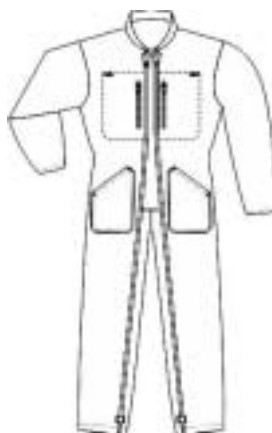

Reproduction interdite - Droit d'auteur et propriété intellectuelle.
Photos non contractuelles - SONORCO se réserve le droit de modifier sans préavis ses modèles.

NÉOVIDOTO®

- Col officier.
- Manches montées devant, raglan dos.
- Ouverture totale par double fermeture à glissière en maille injectée.
- Deux poches poitrine suspendues fermées par fermeture à glissière verticale en maille injectée.
- Deux poches basses plaquées à ouverture inclinée.
- Élastique dos niveau taille.
- Bas de manches droit.
- Ourlet bas de manches et jambes

® Modèle déposé

Tour de poitrine	84	92	100	108	116	124	132
Tour de ceinture	76	84	92	100	108	116	124
Taille à commander	0	1	2	3	4	5	6
STATURE	E V O L U T I V E						