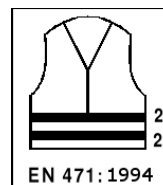

## CALVI MC HV2

- Col chevalière.
- Manches montées.
- Fermeture avant par boutons pressions inox.
- Double bande rétro réfléchissante, largeur 50 mm sur le torse et les manches avec bretelles verticales devant et dos.
- Possibilité de contrastes : col

Tour de ceinture	68/76	76/84	84/92	92/100	100/108	108/116	116/124
Taille à commander	0	1	2	3	4	5	6
STATURE : 158/194							