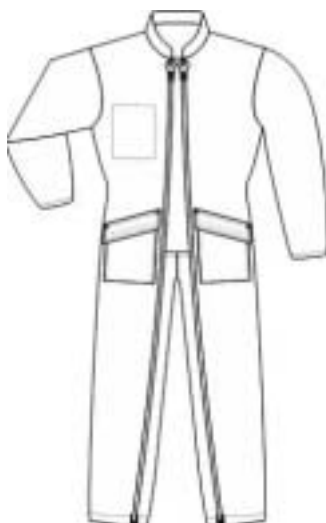

## CO2FEU

- Col officier.
- Manches montées.
- Fermeture avant par double fermetures à glissière métalliques.
- Dos élastiqué à la taille
- Une poche poitrine droite intérieure.
- Deux poches basses plaquées avec rabat fermeture totale par auto-agrippant.

EN 470-1

OU

EN 531:1995  
A1 B1 C1

Modèle présenté avec options

Tour de ceinture	68/76	76/84	84/92	92/100	100/108	108/116	116/124
Taille à commander	0	1	2	3	4	5	6
7 STATURES : 158/164 - 164/170 - 170/176 - 176/182 - 182/188 - 188/194 - 194/200							