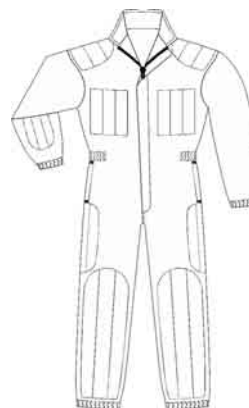

## COMBINAISON CHOC

- Col transformable.
- Fag maille injectée noire sous croisure , protection inférieure de la fag en position ouverte
- Élastique cotés.
- Bas de manches et de jambes élastiqué.
- Passe-mains avec velcro
- Sans poche.
- Protections intérieures avec mousse fixe et doublage tissu de fond épaule, poitrine, jambe latéral et coude.

Tour de poitrine	84	92	100	108	116	124	132
Tour de ceinture	76	84	92	100	108	116	124
Taille à commander	0	1	2	3	4	5	6
<b>STATURE</b>	<b>EVOLUTIVE</b>						