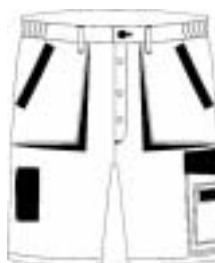

Reproduction interdite - Droit d'auteur et propriété intellectuelle.
 Photos non contractuelles - SONORCO se réserve le droit de modifier sans préavis ses modèles.

ANGLET

- Ceinture fermée par bouton clou.
- Cinq passants
- Élastique côtés.
- Braguette boutons.
- Deux poches main soufflet en « L ».
- Poche mètre.
- Poche téléphone sur cuisse droite fermée par velcro.
- Poche cuisse gauche plaquée fermée rabat velcro avec patte de préhension, + poche plaquée ouverture passepoilée.
- Deux poches revolver avec pli vertical, rabats fermés par velcro
- Contraste 1: rabats et parements des poches et poche téléphone.
- Contraste 2: soufflets poches et pattes de préhension.
- Accessoires coloris noirs.

Tour de ceinture	72	76	80	84	88	92	96	100	104	108	112	116	120
Taille à commander	36	38	40	42	44	46	48	50	52	54	56	58	60