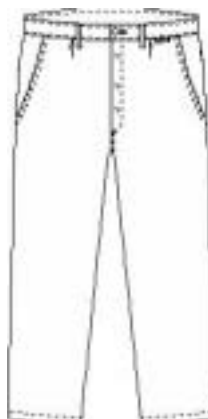

## TOULON « T »

- Ceinture avec cinq passants fermée par bouton.
- Plis avant.
- Braguette boutons.
- Poches italiennes.
- Poche revolver.
- Poche mètre.
- Assemblage en coutures rabattues.

<b>Tour de ceinture</b>	<b>72</b>	<b>76</b>	<b>80</b>	<b>84</b>	<b>88</b>	<b>92</b>	<b>96</b>	<b>100</b>	<b>104</b>	<b>108</b>	<b>112</b>	<b>116</b>	<b>120</b>
<b>Taille à commander</b>	<b>36</b>	<b>38</b>	<b>40</b>	<b>42</b>	<b>44</b>	<b>46</b>	<b>48</b>	<b>50</b>	<b>52</b>	<b>54</b>	<b>56</b>	<b>58</b>	<b>60</b>
<b>EJ 80</b>													