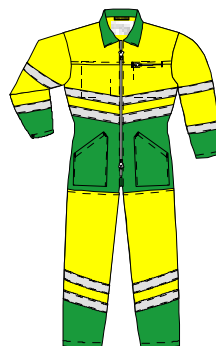

Reproduction interdite - Droit d'auteur et propriété intellectuelle.
Photos non contractuelles - SONORCO se réserve le droit de modifier sans préavis ses modèles.

BADEN

- Col chevalière.
- Ouverture centrale par fermeture à glissière en maille injectée.
- Élastique dos.
- Poches poitrine droite intérieure suspendue.
- Poche poitrine gauche accès extérieur par fermeture à glissière maille injectée.
- Poches revolver et mètre sur arrière droit.
- Pression inox bas de manche.
- Doubles bandes rétro réfléchissantes inclinées sur buste, manche et jambes.

Tour de poitrine	86/94	94/102	102/110	110/118	118/129	129/141
Taille à commander	1	2	3	4	5	6
3 STATURES : 164 /172 - 172/ 180 - 180 /188						