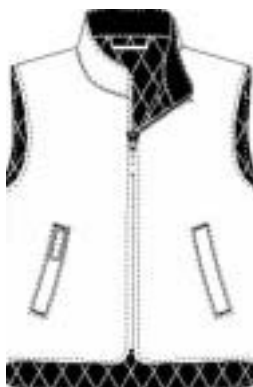

Reproduction interdite - Droit d'auteur et propriété intellectuelle.
 Photos non contractuelles - SONORCO se réserve le droit de modifier sans préavis ses modèles.

STOCK

ANTIN

- Col montant avec intérieur en polaire.
- Patte d'accrochage intérieur col.
- Fermeture à glissière maille injectée.
- Poches : basses passepoilées intérieur polaire
- Poches crayon et téléphone intérieures.
- Doublure matelassée.
- Accessoires, polaire et doublure coloris noir.

Tour de poitrine	95	102	109	116	122	128
Taille à commander	S	M	L	XL	XXL	XXXL