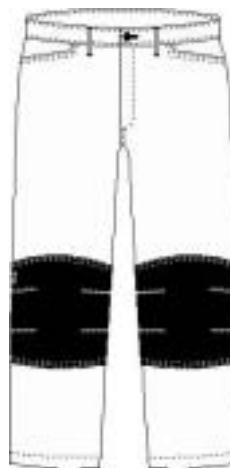

Reproduction interdite - Droit d'auteur et propriété intellectuelle.
 Photos non contractuelles - SONORCO se réserve le droit de modifier sans préavis ses modèles.

WORKLUB PANTALON

- Ceinture fermée par bouton plastique.
- Cinq passants.
- Braguette fermeture à glissière spirale.
- Poches cavalières.
- Poche revolver , poche mètre et passant marteau sur arrière droit.
- Renforts genoux.
- Contrastes : Renforts genoux et passant marteau.
- Accessoires coloris noirs.

Modèle présenté avec options.

Tour de ceinture	72	76	80	84	88	92	96	100	104	108	112	116	120	124
Taille à commander	36	38	40	42	44	46	48	50	52	54	56	58	60	62