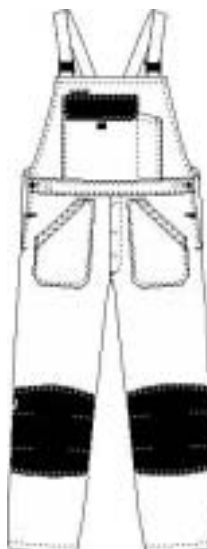

Reproduction interdite - Droit d'auteur et propriété intellectuelle.
 Photos non contractuelles - SONORCO se réserve le droit de modifier sans préavis ses modèles.

WORKLUB COTTE

- Cotte à bretelles élastiquées réglables par boucles.
- Ouvertures latérales par boutons.
- Braguette boutons.
- Poche bavette avec rabat fermé par auto agrippant + poche crayon.
- Poches inférieures à ouverture inclinée.
- Poche revolver et passant marteau sur arrière droit.
- Renforts genoux.
- Contrastes : Renforts genoux, passant marteau et rabat poche .
- Accessoires noirs : Boutons, boucles plastique et pattes de préhension.

Modèle présenté avec options

Tour de ceinture	72	76	80	84	88	92	96	100	104	108	112	116	120
Taille à commander	36	38	40	42	44	46	48	50	52	54	56	58	60