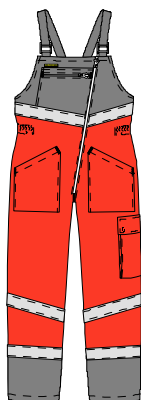

Reproduction interdite - Droit d'auteur et propriété intellectuelle.  
 Photos non contractuelles - SONORCO se réserve le droit de modifier sans préavis ses modèles.

STOCK

## COTOMAT® IMG

- Modèle déposé.
- Bretelles élastiques réglables par boucles blanches.
- Ouverture oblique par fermeture à glissière maille injectée blanche .
- Élastique côtés.
- Poche sur bavette fermée par fermeture à glissière maille injectée blanche.
- Poches inférieures à ouverture inclinée.
- Poche cuisse gauche à soufflets latéraux avec rabat fermé par pressions inox cachés.
- Poche mètre sur arrière droit
- Bandes rétroréfléchissantes (lavage ménager) ceinture et jambes.

Tour de ceinture	70/78	78/86	86/94	94/102	102/111	111/123	123/135
Taille à commander	0	1	2	3	4	5	6
<b>STATURE : 172/180</b>							