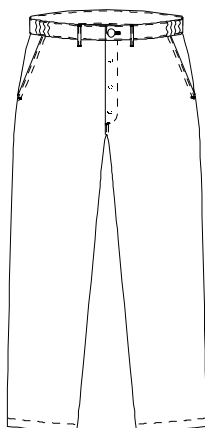

Reproduction interdite - Droit d'auteur et propriété intellectuelle.
 Photos non contractuelles - SONORCO se réserve le droit de modifier sans préavis ses modèles.

TIRANA M5

Tenue indissociable avec MILAN M5

- Ceinture élastiquée aux côtés, fermée par bouton.
- Passants: deux devant, deux dos + un croisé au milieu.
- Sans plis avant.
- Réhausse dos.
- Braguette pressions inox.
- Poches italiennes.

EN 13034
Type 6

EN 1149 - 5

ISO 11611:2007
Classe 1+A1

ISO 11612:2008
A B1 C1 E1 F1

EN 61482-1-2
Classe 1:2007

Tour de taille	74/78	78/82	82/86	86/90	90/94	94/98	98/102	102/106	106/111	111/117	117/123
Taille à commander	38	40	42	44	46	48	50	52	54	57	60
3 STATURES : 164/172 – 172/180 – 180/188											